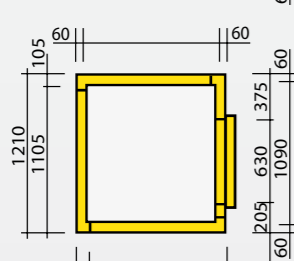

TN (-2° / +10°C)

Spessore mm
Thickness mm
Epaisseur mm
Dicke mm

60

Altezza esterna mm
External height mm
Hauteur extérieure mm
Außenhöhe mm

2060

Altezza interna mm
Internal height mm
Hauteur intérieure mm
Innenhöhe mm

1940

BT (-18° / -22°C)

Spessore mm
Thickness mm
Epaisseur mm
Dicke mm

90

Altezza esterna mm
External height mm
Hauteur extérieure mm
Außenhöhe mm

2060

Altezza interna mm
Internal height mm
Hauteur intérieure mm
Innenhöhe mm

1880

2410

2470

2110

2170

1810

2110

1870

2170

1510

1810

1570

1870

1210

1510

1270

1570

1270