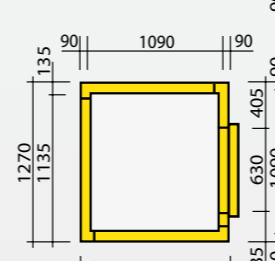

TN (-2° / +10°C)

Spessore mm
Thickness mm
Epaisseur mm
Dicke mm

60

Altezza esterna mm
External height mm
Hauteur extérieure mm
Außenhöhe mm

2060

Altezza interna mm
Internal height mm
Hauteur intérieure mm
Innenhöhe mm

1940

BT (-18° / -22°C)

Spessore mm
Thickness mm
Epaisseur mm
Dicke mm

90

Altezza esterna mm
External height mm
Hauteur extérieure mm
Außenhöhe mm

2060

Altezza interna mm
Internal height mm
Hauteur intérieure mm
Innenhöhe mm

1880

2410

2470

2110

2170

1810

2110

1870

2170

1510

1810

1570

1870

1210

1510

1270

1570

1270