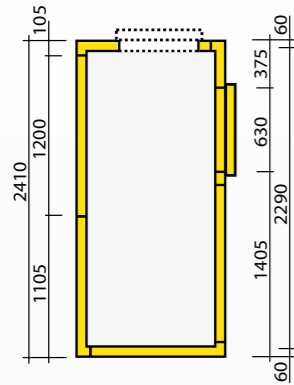

Ideell für pizzerien und kleine restaurants, lebensmittel- obst- und gemüsegeschäfte, blumenverkäufer usw.

TN (-2° / +10°C)

Spessore mm  
Thickness mm  
Epaisseur mm  
Dicke mm

60

Altezza esterna mm  
External height mm  
Hauteur extérieure mm  
Außenhöhe mm

2060

Altezza interna mm  
Internal height mm  
Hauteur intérieure mm  
Innenhöhe mm

1940

BT (-18° / -22°C)

Spessore mm  
Thickness mm  
Epaisseur mm  
Dicke mm

90

Altezza esterna mm  
External height mm  
Hauteur extérieure mm  
Außenhöhe mm

2060

Altezza interna mm  
Internal height mm  
Hauteur intérieure mm  
Innenhöhe mm

1880

2410

2470

2110

2170

1810