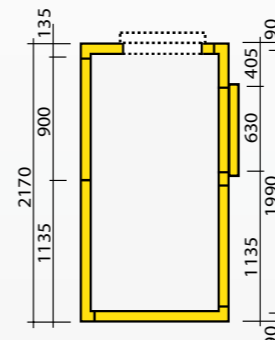

2060

Altezza interna mm  
Internal height mm  
Hauteur intérieure mm  
Innenhöhe mm

1940

BT (-18° / -22°C)

Spessore mm  
Thickness mm  
Epaisseur mm  
Dicke mm

90

Altezza esterna mm  
External height mm  
Hauteur extérieure mm  
Außenhöhe mm

2060

Altezza interna mm  
Internal height mm  
Hauteur intérieure mm  
Innenhöhe mm

1880

2410

2470

2110

2170

1810