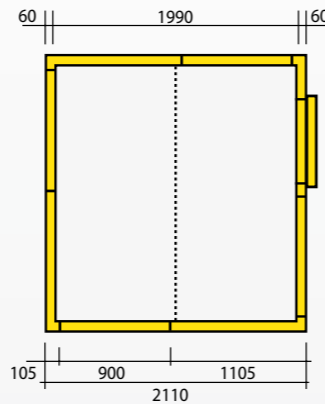

2060

Altezza interna mm  
Internal height mm  
Hauteur intérieure mm  
Innenhöhe mm

1940

BT (-18° / -22°C)

Spessore mm  
Thickness mm  
Epaisseur mm  
Dicke mm

90

Altezza esterna mm  
External height mm  
Hauteur extérieure mm  
Außenhöhe mm

2060

Altezza interna mm  
Internal height mm  
Hauteur intérieure mm  
Innenhöhe mm

1880

2410

2470

2110

2170

1810