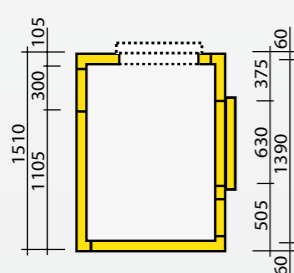

TN (-2° / +10°C)

Spessore mm
Thickness mm
Epaisseur mm
Dicke mm

60

Altezza esterna mm
External height mm
Hauteur extérieure mm
Außenhöhe mm

2060

Altezza interna mm
Internal height mm
Hauteur intérieure mm
Innenhöhe mm

1940

BT (-18° / -22°C)

Spessore mm
Thickness mm
Epaisseur mm
Dicke mm

90

Altezza esterna mm
External height mm
Hauteur extérieure mm
Außenhöhe mm

2060

Altezza interna mm
Internal height mm
Hauteur intérieure mm
Innenhöhe mm

1880

2410

2470

2110

2170

1810

2110

1870

2170

1510

1810

1570

1870

1210

1510

1270

1570

1270