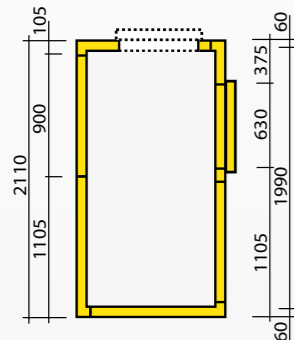

Ideell für pizzerien und kleine restaurants, lebensmittel- obst- und gemüsegeschäfte, blumenverkäufer usw.

TN (-2° / +10°C)

Spessore mm  
Thickness mm  
Epaisseur mm  
Dicke mm

60

Altezza esterna mm  
External height mm  
Hauteur extérieure mm  
Außenhöhe mm

2060

Altezza interna mm  
Internal height mm  
Hauteur intérieure mm  
Innenhöhe mm

1940

BT (-18° / -22°C)

Spessore mm  
Thickness mm  
Epaisseur mm  
Dicke mm

90

Altezza esterna mm  
External height mm  
Hauteur extérieure mm  
Außenhöhe mm

2060

Altezza interna mm  
Internal height mm  
Hauteur intérieure mm  
Innenhöhe mm

1880

2410

2470

2110

2170

1810