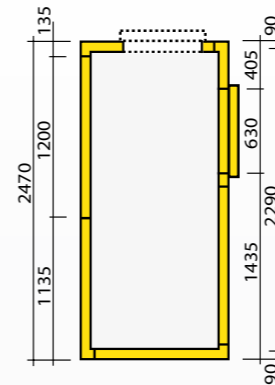

2060

Altezza interna mm  
Internal height mm  
Hauteur intérieure mm  
Innenhöhe mm

1940

BT (-18° / -22°C)

Spessore mm  
Thickness mm  
Epaisseur mm  
Dicke mm

90

Altezza esterna mm  
External height mm  
Hauteur extérieure mm  
Außenhöhe mm

2060

Altezza interna mm  
Internal height mm  
Hauteur intérieure mm  
Innenhöhe mm

1880

2410

2470

2110

2170

1810

2110

1870

2170

1510

1810

1570

1870

1210