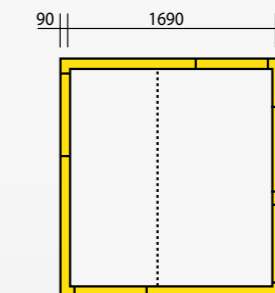

TN (-2° / +10°C)

Spessore mm
Thickness mm
Epaisseur mm
Dicke mm

60

Altezza esterna mm
External height mm
Hauteur extérieure mm
Außenhöhe mm

2060

Altezza interna mm
Internal height mm
Hauteur intérieure mm
Innenhöhe mm

1940

BT (-18° / -22°C)

Spessore mm
Thickness mm
Epaisseur mm
Dicke mm

90

Altezza esterna mm
External height mm
Hauteur extérieure mm
Außenhöhe mm

2060

Altezza interna mm
Internal height mm
Hauteur intérieure mm
Innenhöhe mm

1880

2410

2470

2110

2170

1810

2110

1870

2170

1510

1810

1570

1870

1210

1510

1270

1570

1270