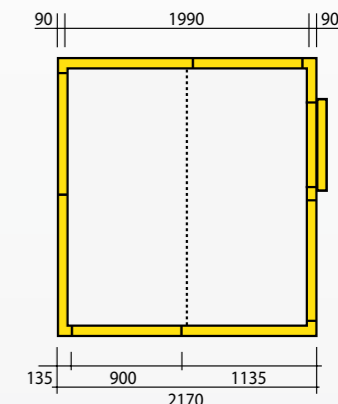

Ideell für pizzerien und kleine restaurants, lebensmittel- obst- und gemüsegeschäfte, blumenverkäufer usw.

TN (-2° / +10°C)

Spessore mm  
Thickness mm  
Epaisseur mm  
Dicke mm

60

Altezza esterna mm  
External height mm  
Hauteur extérieure mm  
Außenhöhe mm

2060

Altezza interna mm  
Internal height mm  
Hauteur intérieure mm  
Innenhöhe mm

1940

BT (-18° / -22°C)

Spessore mm  
Thickness mm  
Epaisseur mm  
Dicke mm

90

Altezza esterna mm  
External height mm  
Hauteur extérieure mm  
Außenhöhe mm

2060

Altezza interna mm  
Internal height mm  
Hauteur intérieure mm  
Innenhöhe mm

1880

2410

2470

2110

2170

1810