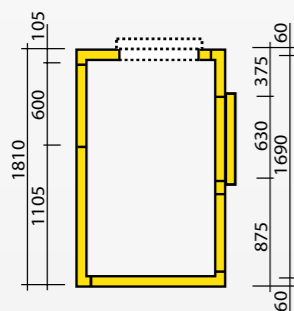

Ideell für pizzerien und kleine restaurants, lebensmittel- obst- und gemüsegeschäfte, blumenverkäufer usw.

TN (-2° / +10°C)

Spessore mm  
Thickness mm  
Epaisseur mm  
Dicke mm

60

Altezza esterna mm  
External height mm  
Hauteur extérieure mm  
Außenhöhe mm

2060

Altezza interna mm  
Internal height mm  
Hauteur intérieure mm  
Innenhöhe mm

1940

BT (-18° / -22°C)

Spessore mm  
Thickness mm  
Epaisseur mm  
Dicke mm

90

Altezza esterna mm  
External height mm  
Hauteur extérieure mm  
Außenhöhe mm

2060

Altezza interna mm  
Internal height mm  
Hauteur intérieure mm  
Innenhöhe mm

1880

2410

2470

2110

2170

1810