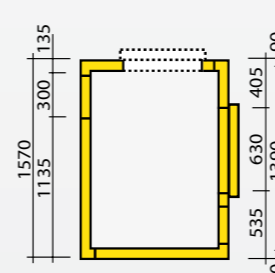

2060

Altezza interna mm  
Internal height mm  
Hauteur intérieure mm  
Innenhöhe mm

1940

BT (-18° / -22°C)

Spessore mm  
Thickness mm  
Epaisseur mm  
Dicke mm

90

Altezza esterna mm  
External height mm  
Hauteur extérieure mm  
Außenhöhe mm

2060

Altezza interna mm  
Internal height mm  
Hauteur intérieure mm  
Innenhöhe mm

1880

2410

2470

2110

2170

1810

2110

1870

2170

1510

1810

1570

1870

1210