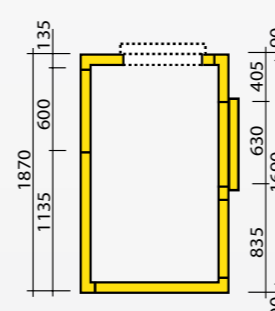

TN (-2° / +10°C)

Spessore mm
Thickness mm
Epaisseur mm
Dicke mm

60

Altezza esterna mm
External height mm
Hauteur extérieure mm
Außenhöhe mm

2060

Altezza interna mm
Internal height mm
Hauteur intérieure mm
Innenhöhe mm

1940

BT (-18° / -22°C)

Spessore mm
Thickness mm
Epaisseur mm
Dicke mm

90

Altezza esterna mm
External height mm
Hauteur extérieure mm
Außenhöhe mm

2060

Altezza interna mm
Internal height mm
Hauteur intérieure mm
Innenhöhe mm

1880

2410

2470

2110

2170

1810

2110

1870

2170

1510

1810

1570

1870

1210

1510

1270

1570

1270